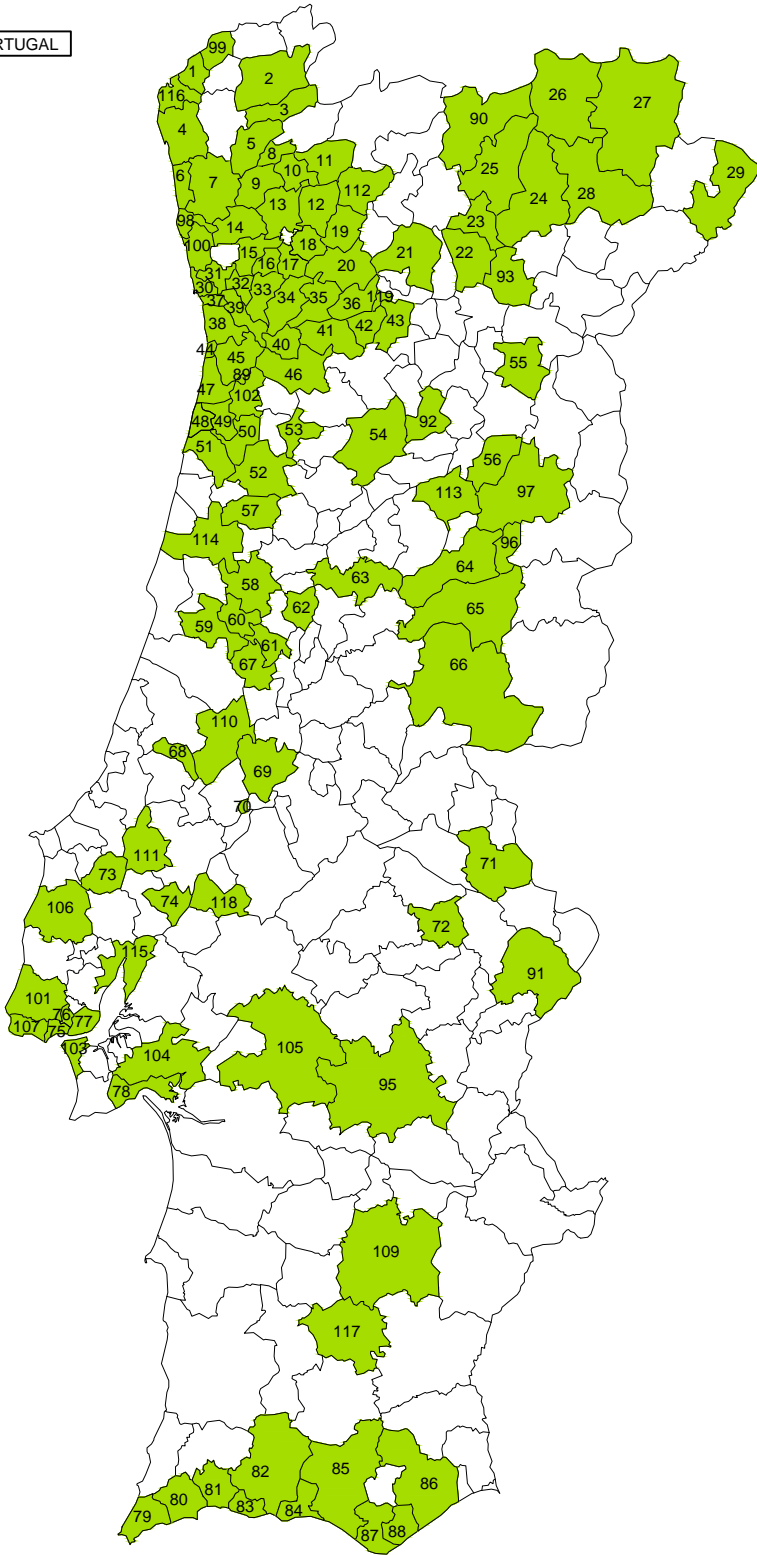

PORTUGAL

PROJECTO
 FISCALIZAÇÃO
 CONSULTADORIA
 DIRECÇÃO TÉCNICA
 COORD. SEGURANÇA

- 1 VILA NOVA DE CERVEIRA
- 2 ARCOS DE VALDEVEZ
- 3 PONTE DA BARCA
- 4 VIANA DO CASTELO
- 5 VILA VERDE
- 6 ESPOSENDE
- 7 BARCELOS
- 8 AMARES
- 9 BRAGA
- 10 POVOA DO LANHOSO
- 11 VIEIRA DO MINHO
- 12 FAFE
- 13 GUIMARAES
- 14 VILA NOVA DE FAMILIAO
- 15 SANTO TIRSO
- 16 PACOS DE FERREIRA
- 17 LOUSADA
- 18 FELGUEIRAS
- 19 CELORICO DE BASTO
- 20 AMARANTE
- 21 VILA REAL
- 22 ALIJO
- 23 MURCA
- 24 MIRANDELA
- 25 VALPACOS
- 26 VINHAIS
- 27 BRAGANCA
- 28 MACEDO DE CAVALEIROS
- 29 MIRANDA DO DOURO
- 30 MATOSINHOS
- 31 MAIA
- 32 VALONGO
- 33 PAREDES
- 34 PENAFIEL
- 35 MARCO DE CANAVEZES
- 36 BAIÃO
- 37 PORTO
- 38 VILA NOVA DE GAIA
- 39 GONDOMAR
- 40 CASTELO DE PAIVA
- 41 CINFAES
- 42 RESENDE
- 43 LAMEGO
- 44 ESPINHO
- 45 SANTA MARIA DA FEIRA
- 46 AROUCA
- 47 OVAR
- 48 MURTOSA
- 49 ESTARREJA
- 50 ALBERGARIA-A-VELHA
- 51 AVEIRO
- 52 AGUEDA
- 53 OLIVEIRA DE FRADES
- 54 VISEU
- 55 MEDA
- 56 CELORICO DA BEIRA
- 57 ANADIA
- 58 COIMBRA
- 59 SOURE
- 60 CONDEIXA-A-NOVA
- 61 PENELA
- 62 LOUSA
- 63 ARGANIL
- 64 COVILHA
- 65 FUNDÃO
- 66 CASTELO BRANCO
- 67 ANSIAO
- 68 BATALHA
- 69 TOMAR
- 70 ENTRONCAMENTO
- 71 PORTALEGRE
- 72 FRONTEIRA
- 73 CADAVAL
- 74 CARTAXO
- 75 OEIRAS
- 76 AMADORA
- 77 LISBOA
- 78 SETUBAL
- 79 VILA DO BISPO
- 80 LAGOS
- 81 PORTIMAO
- 82 SILVES
- 83 LAGOA
- 84 ALBUFEIRA
- 85 LOULE
- 86 TAVIRA
- 87 FARO
- 88 OLHAO
- 89 SAO JOAO DA MADEIRA
- 90 CHAVES
- 91 ELVAS
- 92 SATO
- 93 CARRAZEDA DE ANSIAES
- 94 NAZARE
- 95 EVORA
- 96 BELMONTE
- 97 GUARDA
- 98 POVOA DE VARZIM
- 99 VALENÇA
- 100 VILA DO CONDE
- 101 SINTRA
- 102 OLIVEIRA DE AZEMÉIS
- 103 ALMADA
- 104 PALMELA
- 105 MONTEMOR-O-NOVO
- 106 TORRES VEDRAS
- 107 CASCAIS
- 108 SEIXAL
- 109 BEJA
- 110 VILA NOVA OURÉM
- 111 RIO MAIOR
- 112 CABECEIRAS DE BASTO
- 113 GOUVEIA
- 114 CANTANHEDE
- 115 VILA FRANCA DE XIRA
- 116 CAMINHA
- 117 CASTRO VERDE
- 118 ALMEIRIM
- 119 MESÃO FRIO